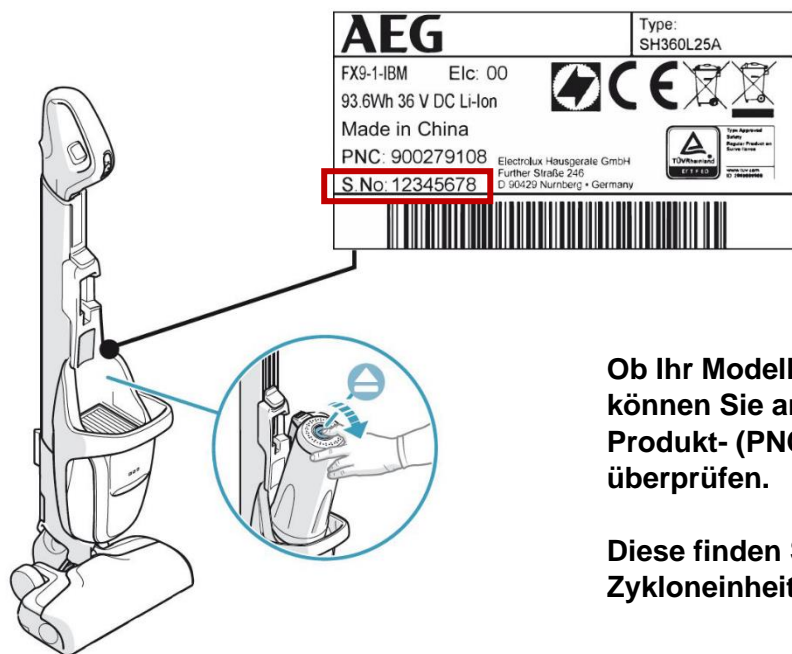

Folgende AEG Staubsaugermodelle sind vom Rückruf betroffen:

MODELL:	FX9-1-4IG	FX9-1-IBM	FX9-1-MBM	FX9-1-ANIM	FX9-1-ALRP	FX9-1-4IG
PNC:	900277604	900277605	900277606	900277607	900277614	900279107
EAN:	7332543595099	7332543595105	7332543595112	7332543595129	7332543667796	7332543595099

Ob Ihr Modell betroffen ist, können Sie anhand der Modell-, Produkt- (PNC) und Seriennummern (SN) überprüfen.

Diese finden Sie auf einem Etikett hinter der Zykloneinheit des Staubsaugers.

Folgende ELECTROLUX Staubsaugermodelle sind vom Rückruf betroffen: